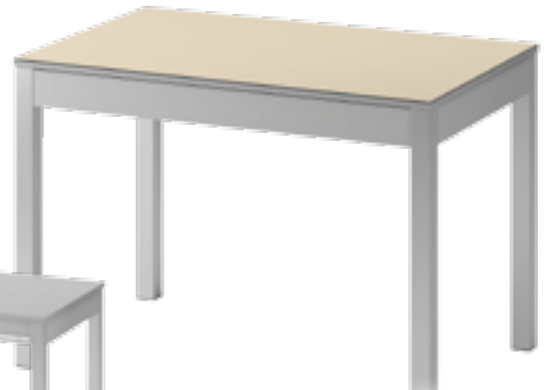

89€

A597 > SILLA MILÁN.

Silla con asiento y respaldo polipiel blanco.

A593 > MESA MILÁN.
Mesa carro, tapa de cristal color blanco. Opcional otros colores.

279€

110x70 cm.
(170x70) cm.

299€

120x80 cm.
(180x80) cm.