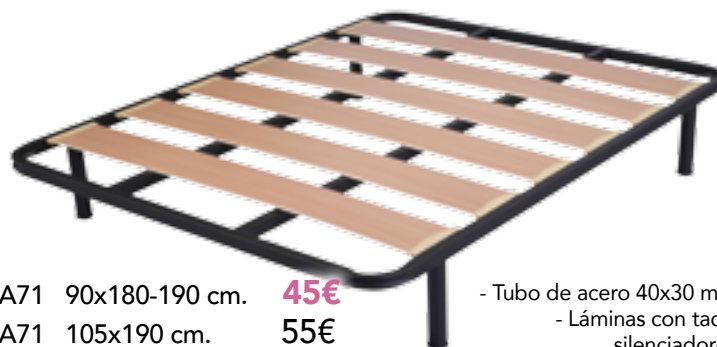

| SOMIER LÁMINAS

A71 90x180-190 cm. **45€**
A71 105x190 cm. **55€**
A71 135x180-190 cm. **59€**
A71 150x190 cm. **65€**

- Tubo de acero 40x30 mm.
- Láminas con tacos silenciadores.
- Patas opcionales.

ASÍ SON, LOS MEJORES Equipos de Descanso