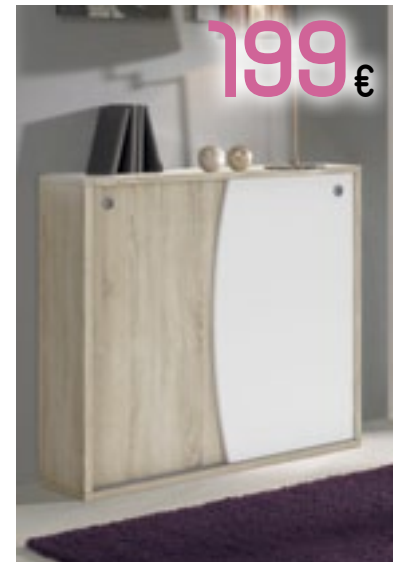

199 €

A582 > ZAPATERO. Zapatero de 101x90x30 cm. en color cambrian-blanco. Opcional otros colores.